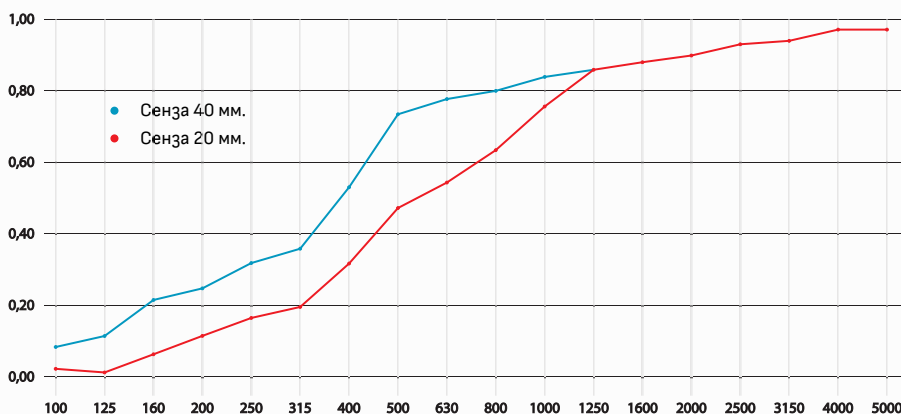

КОЕФИЦИЕНТ НА АБСОРБЦИЯ

ТЕХНИЧЕСКИ ХАРАКТЕРИСТИКИ

Функция

Звукопоглъщане на средни честоти

Обхват на абсорбцията

100 Hz – 5000 Hz

Коефициент на звукопоглъщане

α_w 1,00

Клас на реакция на огън

B, s1, d0

Тегло на PET

50kg/м³

Дебелина

От 3 до 10 см.

Грижа към природата

100% рециклируем материал

Безопасност

Не отделя частици, не дразни кожата

ПРЕДЛАГАНИ ФОРМИ* **

„Сенза“ се предлага в следните форми:

- Сърф
- Сенза
- Съркъл
- Спинър
- Клесингра
- Квадрат
- Лакрима
- Облаче
- Ветрило

* Възможна е изработка на форма извън гореописаните.

** Няма наличност от панели, панелите се изработват ръчно и индивидуално за клиента при поръчка.

ЦВЕТОВЕ*

„Сенза“ могат да бъдат изработени в голям набор от цветове:

Аура, Орион, Деликато, Малага

*Гореописаните са цветове серии, за повече информация посетете www.acousticforce.bg

ЕКО СЪОБРАЗНОСТ

Серията „Сенза“ съчетава естетика, функционалност и екологична отговорност.

• Основата на нашите акустични панели включва полиестерна вата, акустичен плат и дървена рамка, които не само гарантират изключителна звукоизолация и акустика, но и са напълно екологични.

Един от ключовите аспекти на нашата екологична ангажираност е рециклирането на материалите.

• Остатъците от полиестерната вата и платовете се връщат в завода, специално произвеждащ полиестерна вата за Acoustic Force.

СЕРТИФИКАТИ

Още информация

www.acousticforce.bg/sensa/